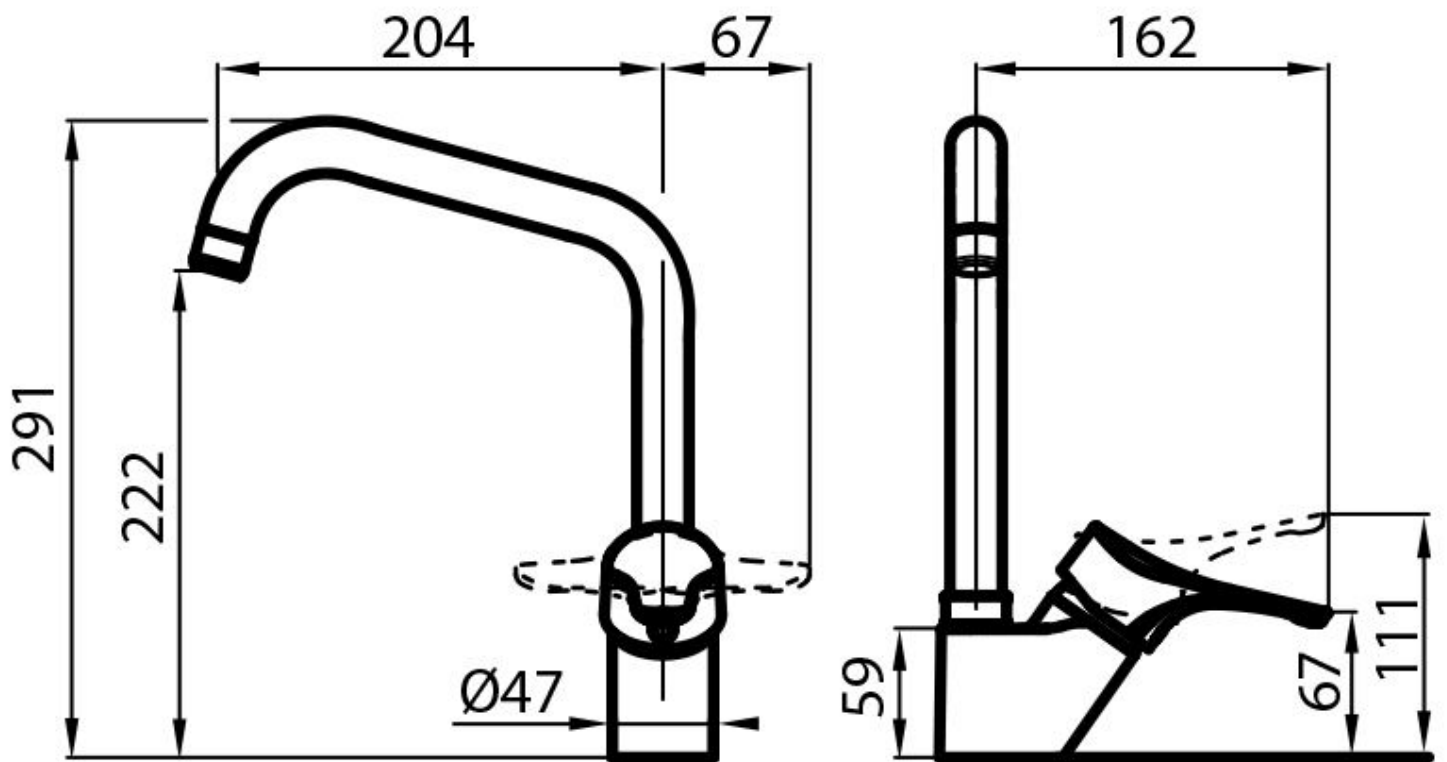

#### Base d'appoggio

ø48mm

#### Cartuccia

Con dischi ceramici

Foro mixer

ø35mm

Spessore max top

40 mm

## DATI TECNICI